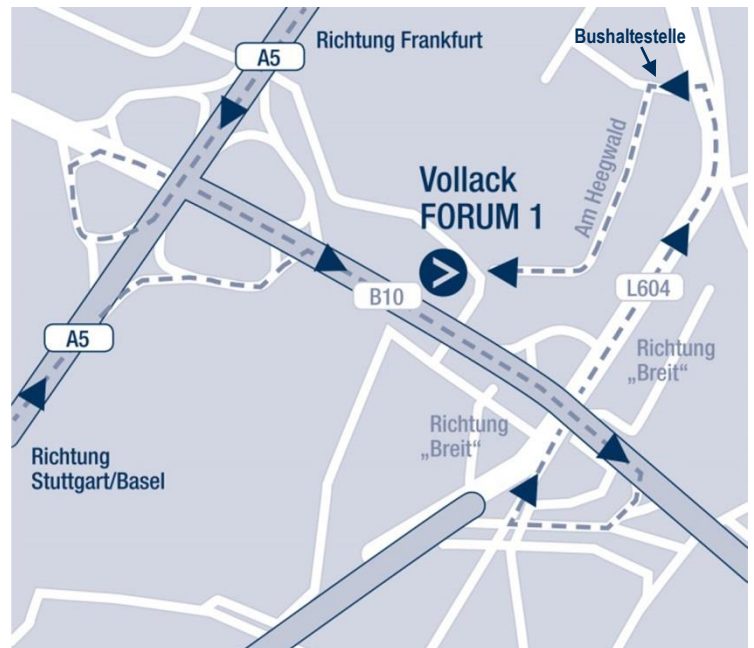

vollarck

Vollarck Gruppe FORUM 1

Am Heegwald 26
76227 Karlsruhe
Fon +49 721 4768100
info@vollarck.de
www.vollarck.de

Bitte beachten Sie, dass die 2009 realisierte Nordtangente B10 in manchen Navigationssystemen noch nicht berücksichtigt ist.

Anfahrt mit dem Auto

- Autobahn A5, Ausfahrt Karlsruhe-Nord in Richtung Industriegebiet „Rossweid/Breit“.
- Nach ca. 500 m rechts einordnen und in Richtung „Rossweid/Breit“ abfahren.
- An der Ampelkreuzung rechts abbiegen in Richtung „Rossweid/Breit“.
- An der nächsten Ampel geradeaus fahren in Richtung „Rossweid/Breit“.
- Nach ca. 400 m links einordnen und in die Straße „Auf der Breit“ abbiegen.
- Nach ca. 30 m links abbiegen in die Straße „Am Heegwald“.
- Am Ende der Straße erreichen Sie das Vollarck FORUM 1.
Besucher-Parkplätze befinden sich links vor dem Gebäude.

Anfahrt mit öffentlichen Verkehrsmitteln

- Vom Bahnhof Karlsruhe-Durlach mit der Stadtbuslinie 31 oder 31 X (Schnellbus, verkehrt seltener) in Richtung Waldstadt-Zentrum; Ausstieg Haltestelle „Am Heegwald“.
- Vom Bahnhof Karlsruhe-Hagsfeld mit der Stadtbuslinie 31 oder 31 X (Schnellbus) in Richtung Durlach; Ausstieg Haltestelle „Am Heegwald“.
- Von der Haltestelle ca. 7-10 Minuten zu Fuß der Straße „Am Heegwald“ folgen
- Am Ende der Straße erreichen Sie das Vollarck FORUM 1.